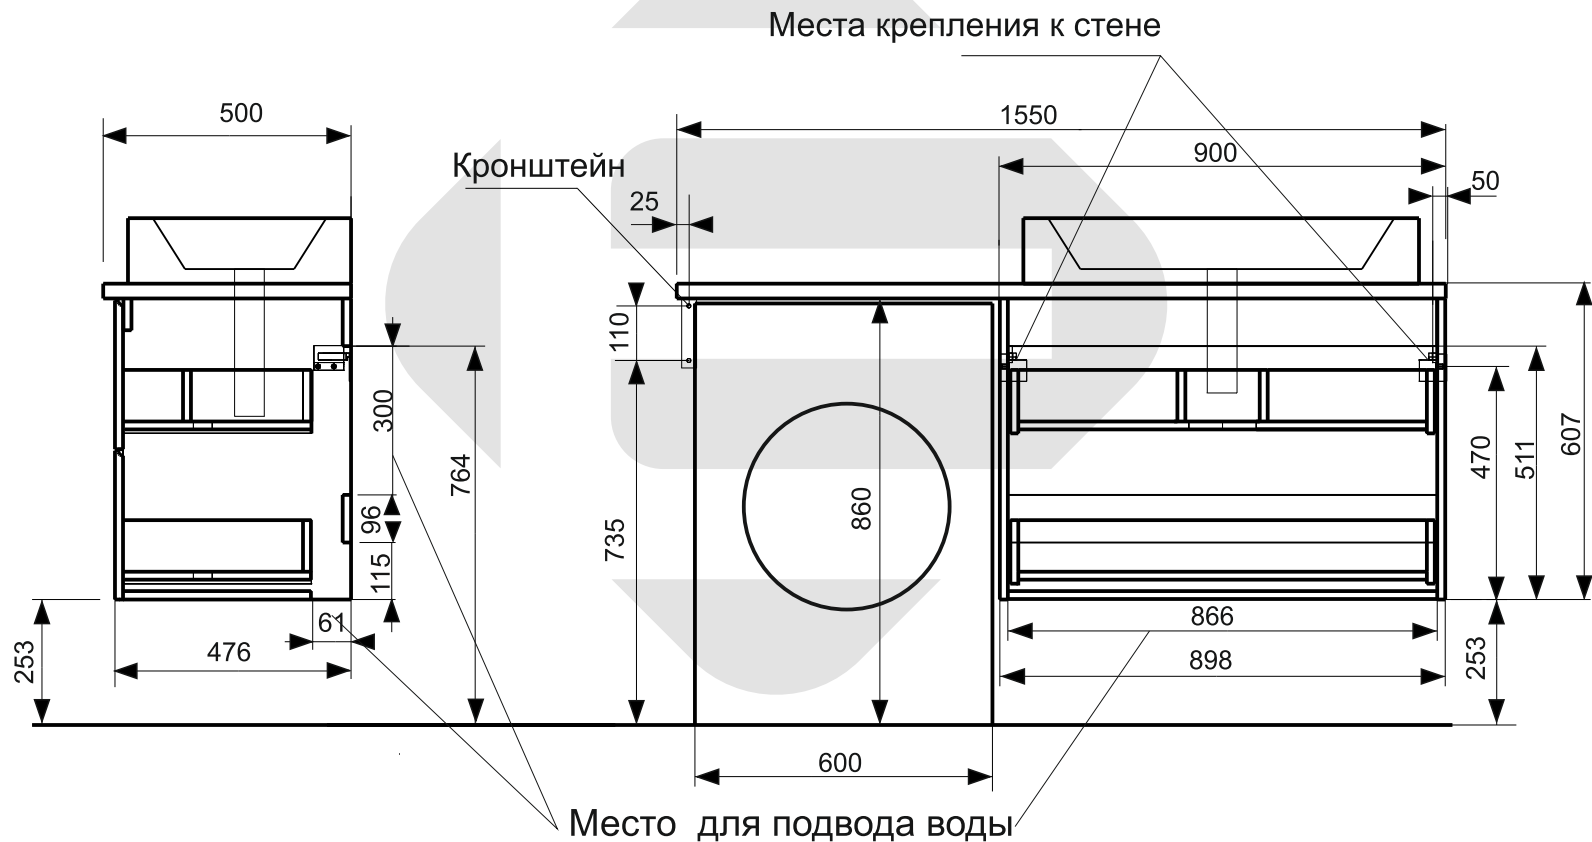

ESTET

г. Кострома, ул. Московская д. 105
тел. 8 (4942) 33 61 71

Тумба подвесная MALIBU LUXE 2 ящика (ШхГхВ) 898 х476 х607 (правая)

Схема монтажа комплекта мебели
Подведение воды к тумбе
Тумба подвесная «MALIBU LUXE 155» 2 ящика (правая)

Вид справа

ПРОИЗВОДСТВО ИЗДЕЛИЙ ИЗ ЛИТЬЕВОГО МРАМОРА
мебель для ванных комнат серия MALIBU LUXE

ООО «ЭСТЕТ»